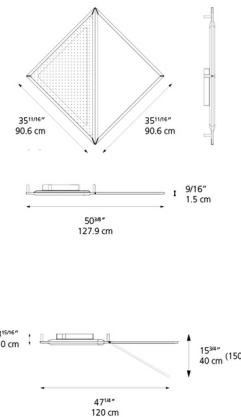

### Specifications

COLOR . . . . . Orange  
BODY FINISH . . . . . White  
WATTAGE . . . . . 48W  
DIMMER . . . . . 0-10V  
DIMENSIONS . . . . . 50.37\"/>