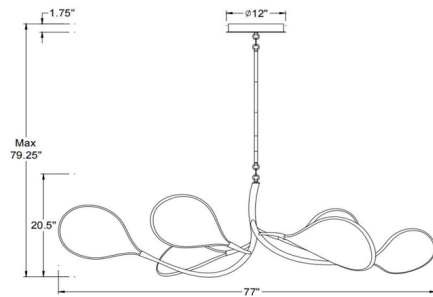

### Specifications

COLOR . . . . . White  
BODY FINISH . . . . . Gun Metal  
WATTAGE . . . . . 78W  
DIMMER . . . . . Standard 120V  
DIMENSIONS . . . . . 77"L x 40"W x 20.5"H  
INTEGRATED LED MODULE . . . . . 6 x LED/13W/120V LED