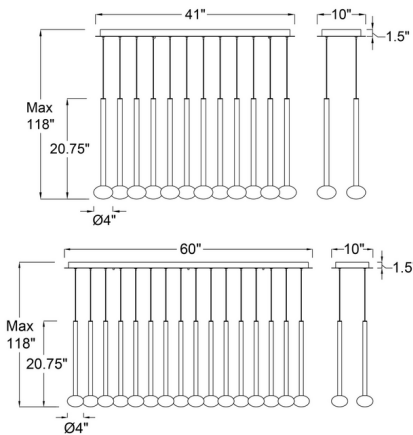

### Specifications

COLOR . . . . . Clear  
 BODY FINISH . . . . . Black  
 WATTAGE . . . . . 640W  
 DIMMER . . . . . Low Voltage Electronic  
 DIMENSIONS . . . . . 60"L x 10"W x 20.75"H  
 INTEGRATED LED MODULE . . . . . 16 x LED/40W/120-277V LED

### Technical Information

LAMP LIFE . . . . . 20000 hours  
 COLOR RENDERING . . . . . 90 CRI  
 LAMP COLOR . . . . . 3000K  
 LUMENS/WATT . . . . . 25.25  
 LUMINOUS FLUX . . . . . 1010 lumens

Shown in black / clear