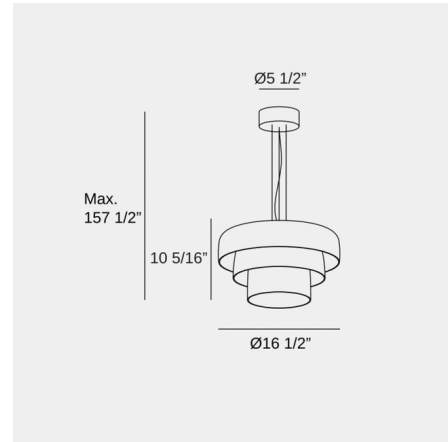

### Specifications

COLOR . . . . . Green  
BODY FINISH . . . . . Black  
WATTAGE . . . . . 19W  
DIMMER . . . . . 0-10V  
DIMENSIONS . . . . . 16.5"W x 10.31"H  
INTEGRATED LED MODULE . . . . . 1 x LED/19W/120-277V LED