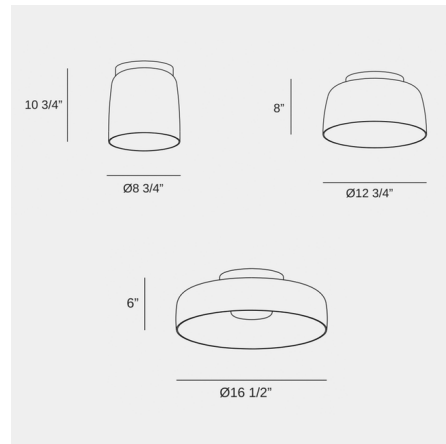

### Specifications

COLOR . . . . . Green  
BODY FINISH . . . . . Black  
WATTAGE . . . . . 28W  
DIMMER . . . . . 0-10V  
DIMENSIONS . . . . . 8.75"W x 10.75"H  
INTEGRATED LED MODULE . . . . . 1 x LED/28W/120-277V LED