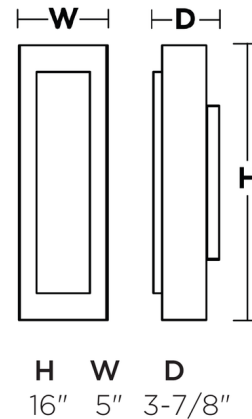

### Specifications

COLOR . . . . . White  
 BODY FINISH . . . . . Black / Gold  
 WATTAGE . . . . . 16W  
 DIMMER . . . . . Standard 120V  
 DIMENSIONS . . . . . 5"W x 16"H x 3.5"D  
 INTEGRATED LED MODULE . . . . . 1 x LED/16W/120-277V LED  
 COUNTRY OF ORIGIN . . . . . Viet Nam

### Technical Information

LAMP LIFE . . . . . 50000 hours  
 COLOR RENDERING . . . . . 90 CRI  
 LAMP COLOR . . . . . CCT Select  
 LUMENS/WATT . . . . . 17.50  
 LUMINOUS FLUX . . . . . 280 lumens

Shown in black / gold / white