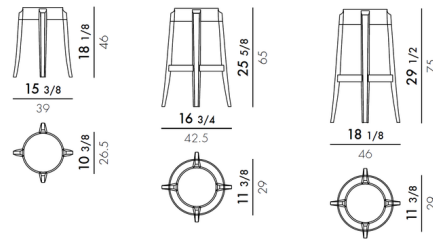

### Specifications

COLOR . . . . . Transparent Crystal Clear  
 BODY FINISH . . . . . N/A  
 WATTAGE . . . . . N/A  
 DIMMER . . . . . N/A  
 DIMENSIONS . . . . . 10.38"W x 18.13"H  
 BULB . . . . . N/A  
 COUNTRY OF ORIGIN . . . . . Italy