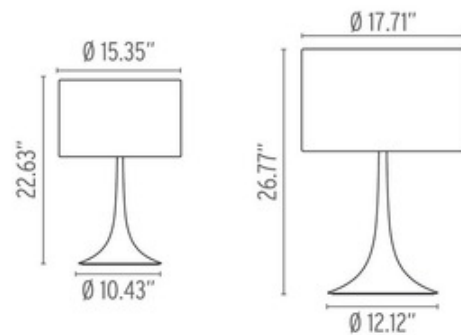

<b>SHADE COLOR</b>	N/A
<b>BODY FINISH</b>	Gloss White
<b>WATTAGE</b>	150W
<b>DIMMER</b>	Included
<b>DIMENSIONS</b>	17.71"W x 26.77"H
<b>LAMP</b>	1 x T10/Medium (E26)/150W/120V Halogen

<b>ITEM NUMBER</b>	FLO23258
--------------------	----------