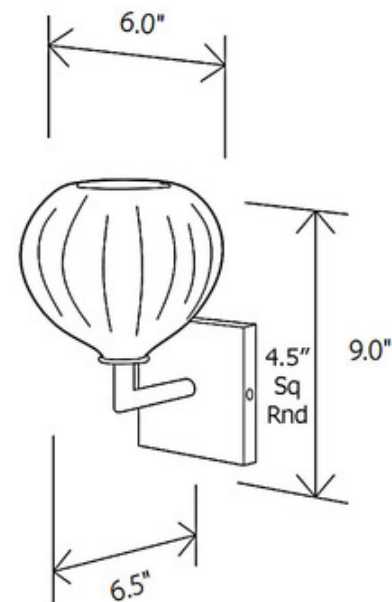

*Shown in: Dark Bronze / Crystal*

<b>SHADE COLOR</b>	Crystal
<b>BODY FINISH</b>	Dark Bronze
<b>WATTAGE</b>	4W
<b>DIMMER</b>	Standard 120V
<b>DIMENSIONS</b>	6"W x 9"H x 6.5"D
<b>BULB INCLUDED</b>	
<b>LAMP</b>	1 x B10/Candelabra (E12)/4W/120V LED
<i>Technical Information</i>	
<b>LUMINOUS FLUX</b>	350 lumens
<b>LUMENS/WATT</b>	87.50
<b>LAMP COLOR</b>	2700K
<b>COLOR RENDERING</b>	90 CRI
<b>SPEC #</b>	SSA455781