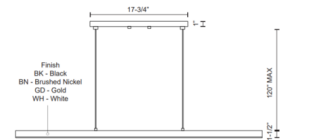

### Specifications

COLOR . . . . . Frosted  
BODY FINISH . . . . . Brushed Nickel  
WATTAGE . . . . . 32W  
DIMMER . . . . . Low Voltage Electronic  
DIMENSIONS . . . . . 45"L x 0.75"W x 1.5"H  
INTEGRATED LED MODULE . . . . . 1 x LED/32W/120V LED

### Technical Information

PRODUCT DIMENSIONS . . . . . Adjustable Cable Length: 120"  
LAMP LIFE . . . . . 50000 hours  
COLOR RENDERING . . . . . 90 CRI  
LAMP COLOR . . . . . 3000K  
LUMENS/WATT . . . . . 48.47  
LUMINOUS FLUX . . . . . 1551 lumens