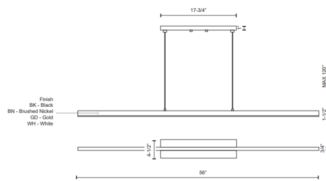

### Specifications

COLOR . . . . . Frosted  
BODY FINISH . . . . . Brushed Nickel  
WATTAGE . . . . . 32W  
DIMMER . . . . . Low Voltage Electronic  
DIMENSIONS . . . . . 45"L x 0.75"W x 1.5"H  
INTEGRATED LED MODULE . . . . . 1 x LED/32W/120V LED

### Technical Information

PRODUCT DIMENSIONS . . . . . Adjustable Cable Length: 120"  
LAMP LIFE . . . . . 50000 hours  
COLOR RENDERING . . . . . 90 CRI  
LAMP COLOR . . . . . 3000K  
LUMENS/WATT . . . . . 48.47  
LUMINOUS FLUX . . . . . 1551 lumens