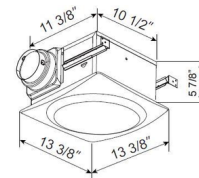

### Specifications

COLOR . . . . .	N/A
BODY FINISH . . . . .	White
WATTAGE . . . . .	N/A
DIMMER . . . . .	N/A
DIMENSIONS . . . . .	11.375"W x 5.875"H x 10.5"D
BULB . . . . .	N/A
COUNTRY OF ORIGIN . . . . .	China