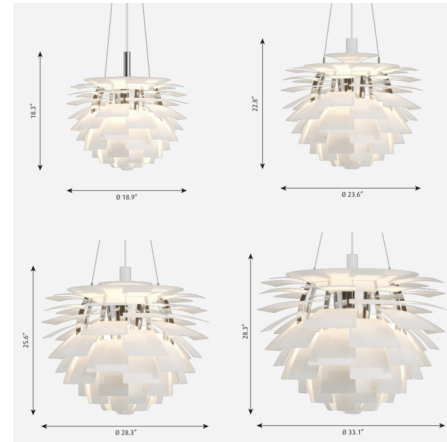

Shown in white