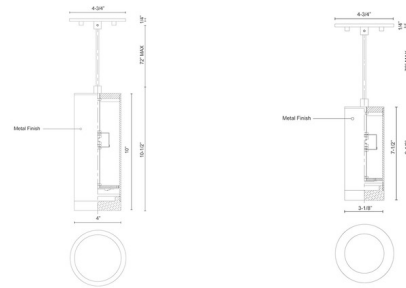

### Specifications

COLOR . . . . . Crystal  
BODY FINISH . . . . . Chrome  
WATTAGE . . . . . 7W  
DIMMER . . . . . Low Voltage Electronic  
DIMENSIONS . . . . . 3.2"W x 7.5"H  
INTEGRATED LED MODULE . . . . . 1 x LED/7W/120V LED

### Technical Information

PRODUCT DIMENSIONS . . . . . Max Overall Height: 79.5"  
LAMP LIFE . . . . . 50000 hours  
COLOR RENDERING . . . . . 90 CRI  
LAMP COLOR . . . . . 3000K  
LUMENS/WATT . . . . . 55.43  
LUMINOUS FLUX . . . . . 388 lumens