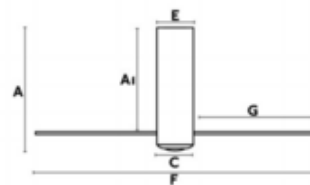

SHADE COLOR	Transparent
BODY FINISH	Transparent
WATTAGE	N/A
DIMMER	N/A
DIMENSIONS	50.4"W x 17.7"H
LAMP	N/A

SPEC # FAR566303

A	AI	B	C	D	E	F	G
450/17.7"	420/16.5"	-	ø160/6.3"	-	ø130/5.1"	ø1280/50.4"	430/16.9"