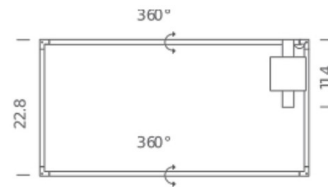

Shown in black / opal