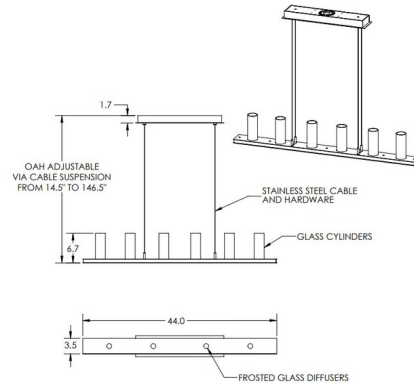

### Specifications

COLOR . . . . . Frosted Seeded  
 BODY FINISH . . . . . Matte Black  
 WATTAGE . . . . . 36W  
 DIMMER . . . . . Low Voltage Electronic  
 DIMENSIONS . . . . . 44"L x 5"W x 6.7"H  
 INTEGRATED LED MODULE . . . . . 10 x LED/3.6W/120V LED

### Technical Information

PRODUCT DIMENSIONS . . . . . Min/Max Adjustable Length: 14.5" - 146.5"  
 COLOR RENDERING . . . . . 93 CRI  
 LAMP COLOR . . . . . 2700K  
 LUMENS/WATT . . . . . 679.17  
 LUMINOUS FLUX . . . . . 2445 lumens