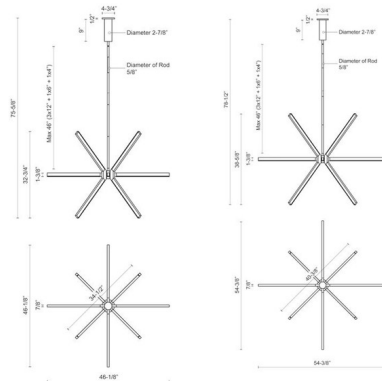

### Specifications

COLOR . . . . . Frosted  
BODY FINISH . . . . . Black  
WATTAGE . . . . . 183W  
DIMMER . . . . . Low Voltage Electronic  
DIMENSIONS . . . . . 54.375"W x 35.625"H  
INTEGRATED LED MODULE . . . . . 1x LED/183W/120V LED