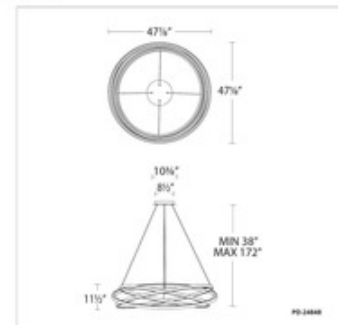

Shown in: Titanium / White

<b>SHADE COLOR</b>	White
<b>BODY FINISH</b>	Titanium
<b>WATTAGE</b>	54W
<b>DIMMER</b>	Low Voltage Electronic
<b>DIMENSIONS</b>	26"W x 7"H
<b>INTEGRATED LED MODULE</b>	
<b>LAMP</b>	1 x LED/54W/120-277V LED

*Technical Information*

<b>LUMINOUS FLUX</b>	3850 lumens
<b>LUMENS/WATT</b>	71.30
<b>LAMP COLOR</b>	3000K
<b>COLOR RENDERING</b>	90 CRI
<b>LAMP LIFE</b>	36000 hours

**SPEC #** MFR617487

PD-24826

PD-24838

PD-24844