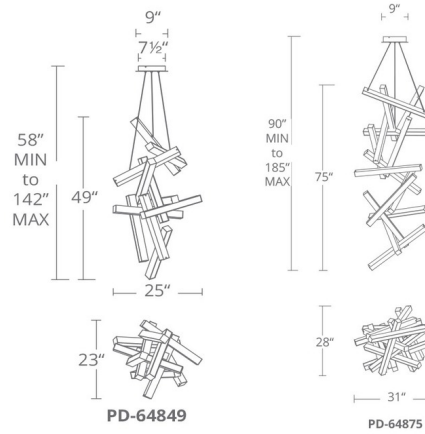

### Specifications

COLOR . . . . . White  
 BODY FINISH . . . . . Brushed Aluminum  
 WATTAGE . . . . . 80W  
 DIMMER . . . . . Low Voltage Electronic  
 DIMENSIONS . . . . . 31"W x 75"H  
 INTEGRATED LED MODULE . . . . . 1 x LED/80W/120-277V LED  
 COUNTRY OF ORIGIN . . . . . China

### Technical Information

LAMP LIFE . . . . . 36000 hours  
 COLOR RENDERING . . . . . 90 CRI  
 LAMP COLOR . . . . . 3000K  
 LUMENS/WATT . . . . . 65.75  
 LUMINOUS FLUX . . . . . 5260 lumens

Shown in brushed aluminum / white