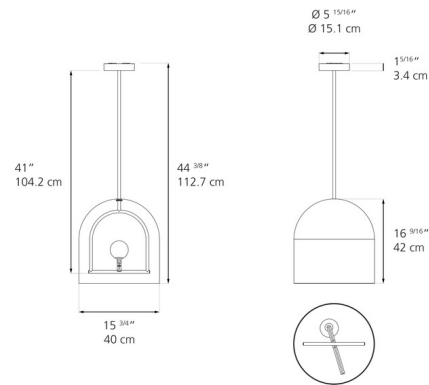

### Specifications

COLOR . . . . . Clear  
 BODY FINISH . . . . . Black  
 WATTAGE . . . . . 10.1W  
 DIMMER . . . . . 0-10V  
 DIMENSIONS . . . . . 15.75"W x 16.6"H  
 INTEGRATED LED MODULE . . . . . 1 x LED/10.1W/120V LED  
 COUNTRY OF ORIGIN . . . . . Italy

### Technical Information

PRODUCT DIMENSIONS . . . . . Canopy: 5.9" diameter  
 COLOR RENDERING . . . . . 90 CRI  
 LAMP COLOR . . . . . 3000K  
 LUMENS/WATT . . . . . 63.37  
 LUMINOUS FLUX . . . . . 640 lumens