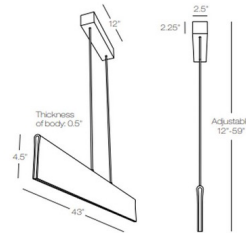

### Specifications

COLOR . . . . . White  
BODY FINISH . . . . . White  
WATTAGE . . . . . 32W  
DIMMER . . . . . Low Voltage Electronic  
DIMENSIONS . . . . . 43"L x 0.5"W x 4.5"H  
INTEGRATED LED MODULE . . . . . 1 x LED/32W/120V LED

### Technical Information

PRODUCT DIMENSIONS . . . . . Min/Max Adjustable Length: 12" - 59"  
LAMP COLOR . . . . . 3000K  
LUMENS/WATT . . . . . 34.38  
LUMINOUS FLUX . . . . . 1100 lumens

Notes:

Shown in white / white