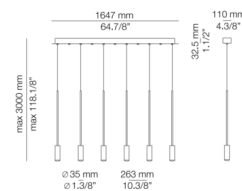

### Specifications

COLOR . . . . . Black  
 BODY FINISH . . . . . White Canopy  
 WATTAGE . . . . . 24.8W  
 DIMMER . . . . . Standard 120V  
 DIMENSIONS . . . . . 36.25"L x 4.5"W x 11"H  
 INTEGRATED LED MODULE . . . . . 4 x LED/6.2W/120V LED  
 COUNTRY OF ORIGIN . . . . . Spain

### Technical Information

BEAM ANGLE . . . . . 120°  
 COLOR RENDERING . . . . . 90 CRI  
 LAMP COLOR . . . . . 2700K  
 LUMENS/WATT . . . . . 467.74  
 LUMINOUS FLUX . . . . . 2900 lumens

Shown in white canopy / black