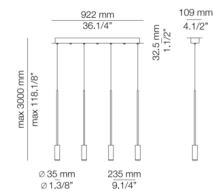

### Specifications

COLOR . . . . . Black  
 BODY FINISH . . . . . White Canopy  
 WATTAGE . . . . . 24.8W  
 DIMMER . . . . . Standard 120V  
 DIMENSIONS . . . . . 36.25"L x 4.5"W x 11"H  
 INTEGRATED LED MODULE . . . . . 4 x LED/6.2W/120V LED  
 COUNTRY OF ORIGIN . . . . . Spain

### Technical Information

BEAM ANGLE . . . . . 120°  
 COLOR RENDERING . . . . . 90 CRI  
 LAMP COLOR . . . . . 2700K  
 LUMENS/WATT . . . . . 467.74  
 LUMINOUS FLUX . . . . . 2900 lumens

Shown in white canopy / black