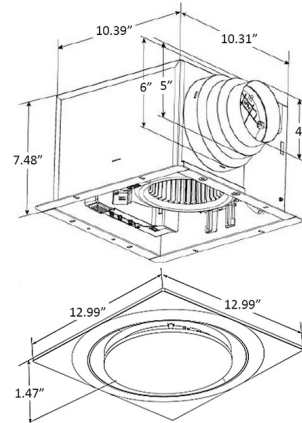

### Specifications

COLOR . . . . .	N/A
BODY FINISH . . . . .	White
WATTAGE . . . . .	N/A
DIMMER . . . . .	N/A
DIMENSIONS . . . . .	10.39"W x 7.48"H x 10.31"D
BULB . . . . .	N/A
COUNTRY OF ORIGIN . . . . .	China