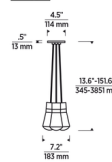

### Specifications

COLOR . . . . . Black Cord  
 BODY FINISH . . . . . Black  
 WATTAGE . . . . . 27W  
 DIMMER . . . . . Low Voltage Electronic  
 DIMENSIONS . . . . . 7.2"W x 7.1"H x 7.2"D  
 INTEGRATED LED MODULE . . . . . 3 x LED/9W/120V LED

### Technical Information

LAMP LIFE . . . . . 50000 hours  
 COLOR RENDERING . . . . . 90 CRI  
 LAMP COLOR . . . . . 3000K Warm Dim  
 LUMENS/WATT . . . . . 80.33  
 LUMINOUS FLUX . . . . . 723 lumens

Shown in black / black cord

**3-Light**

**7-Light**

**11-Light**

CLICK TO VIEW PRODUCT

Notes: