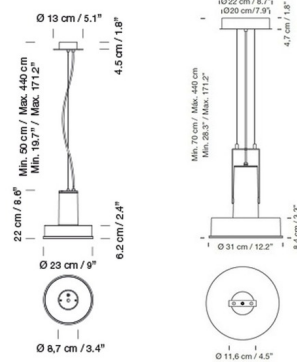

### Specifications

COLOR . . . . . Aluminum Grey  
 BODY FINISH . . . . . N/A  
 WATTAGE . . . . . 28W  
 DIMMER . . . . . 0-10V  
 DIMENSIONS . . . . . 9"W x 8.6"H  
 INTEGRATED LED MODULE . . . . . 1 x LED/28W/120V LED

### Technical Information

PRODUCT DIMENSIONS . . . . . Cable Length: 157.5"  
 LAMP LIFE . . . . . 50000 hours  
 COLOR RENDERING . . . . . 90 CRI  
 LAMP COLOR . . . . . 2700K  
 LUMENS/WATT . . . . . 88.21  
 LUMINOUS FLUX . . . . . 2470 lumens