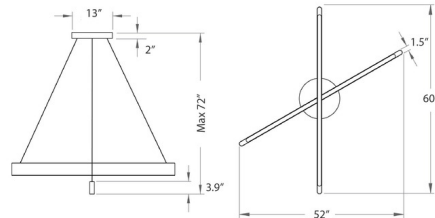

### Specifications

COLOR . . . . . Drift White Oak  
BODY FINISH . . . . . White  
WATTAGE . . . . . 42W  
DIMMER . . . . . Dimmable  
DIMENSIONS . . . . . 60"L x 52"W x 3.9"H  
INTEGRATED LED MODULE . . . . . 2 x LED/21W/120V LED

### Technical Information

PRODUCT DIMENSIONS . . . . . Canopy: 13" diameter  
COLOR RENDERING . . . . . 91 CRI  
LAMP COLOR . . . . . 2700K  
LUMENS/WATT . . . . . 80.00  
LUMINOUS FLUX . . . . . 1680 lumens