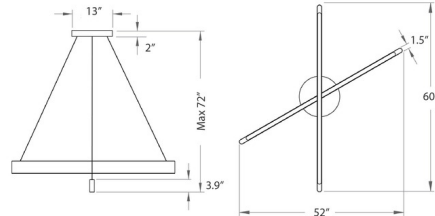

### Specifications

COLOR . . . . . Black Walnut  
BODY FINISH . . . . . White  
WATTAGE . . . . . 42W  
DIMMER . . . . . Dimmable  
DIMENSIONS . . . . . 60"L x 52"W x 3.9"H  
INTEGRATED LED MODULE . . . . . 2 x LED/21W/120V LED