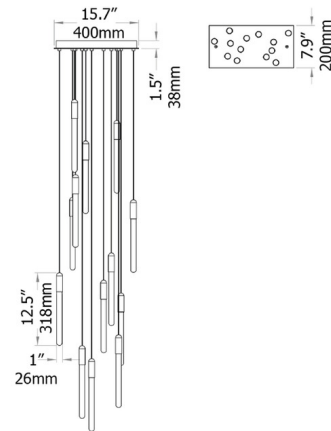

### Specifications

COLOR . . . . . Brushed Blackened Brass  
BODY FINISH . . . . . White Canopy  
WATTAGE . . . . . 39W  
DIMMER . . . . . Universal  
DIMENSIONS . . . . . 15.7"L x 7.9"W x 12.5"H  
INTEGRATED LED MODULE . . . . . 13 x LED/3W/120V LED

### Technical Information

PRODUCT DIMENSIONS . . . . . Canopy: 15.7"L x 7.9"W  
COLOR RENDERING . . . . . 90 CRI  
LAMP COLOR . . . . . 2700K  
LUMENS/WATT . . . . . 1,386.67  
LUMINOUS FLUX . . . . . 4160 lumens