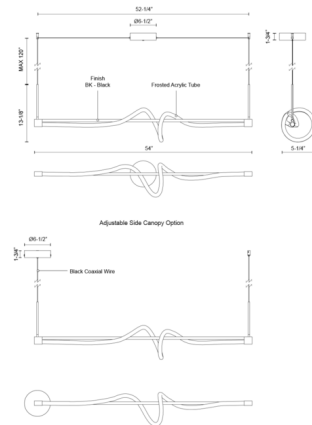

Shown in black / frosted