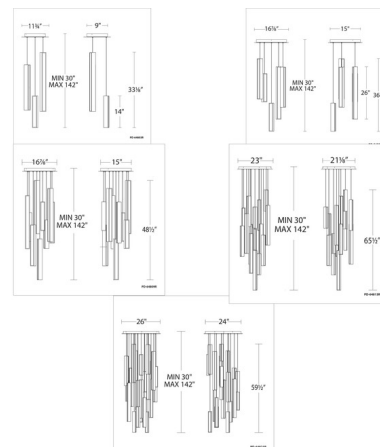

### Specifications

COLOR . . . . . White  
 BODY FINISH . . . . . Black and Brass  
 WATTAGE . . . . . 57W  
 DIMMER . . . . . Low Voltage Electronic  
 DIMENSIONS . . . . . 11.75"W x 33"H  
 INTEGRATED LED MODULE . . . . . 3 x LED/19W/120-277V LED  
 COUNTRY OF ORIGIN . . . . . China

### Technical Information

LAMP LIFE . . . . . 50000 hours  
 COLOR RENDERING . . . . . 90 CRI  
 LAMP COLOR . . . . . 3000K  
 LUMENS/WATT . . . . . 80.21  
 LUMINOUS FLUX . . . . . 1524 lumens

Shown in black and brass / white