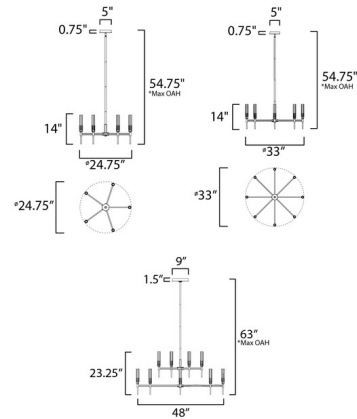

### Specifications

COLOR . . . . . Clear  
 BODY FINISH . . . . . Black / Antique Brass  
 WATTAGE . . . . . 12W  
 DIMMER . . . . . Low Voltage Electronic  
 DIMENSIONS . . . . . 25"W x 14"H  
 BULB INCLUDED . . . . . 6 x JC/G4 (bipin)/2W/12V LED

### Technical Information

LAMP LIFE . . . . . 35000 hours  
 COLOR RENDERING . . . . . 90 CRI  
 LAMP COLOR . . . . . 3000K  
 LUMENS/WATT . . . . . 345.00  
 LUMINOUS FLUX . . . . . 690 lumens

Shown in black / antique brass / clear