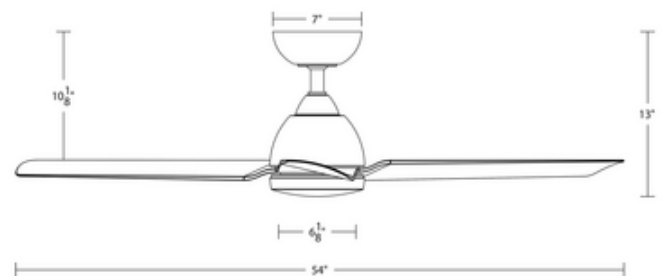

*Shown in: Matte White / Matte White*

<b>SHADE COLOR</b>	Matte White
<b>BODY FINISH</b>	Matte White
<b>WATTAGE</b>	N/A
<b>DIMMER</b>	N/A
<b>DIMENSIONS</b>	54"W x 13"H
<b>LAMP</b>	N/A

**SPEC #** WAC918696