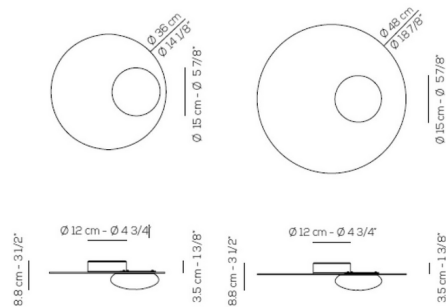

### Specifications

COLOR . . . . . Opal White  
BODY FINISH . . . . . Intense Black  
WATTAGE . . . . . 18W  
DIMMER . . . . . 0-10V  
DIMENSIONS . . . . . 14.125"W x 3.5"H x 14.125"D  
INTEGRATED LED MODULE . . . . . 1 x LED/18W/120-277V LED  
COUNTRY OF ORIGIN . . . . . Italy

### Technical Information

PRODUCT DIMENSIONS . . . . . Canopy: 4.75" diameter  
COLOR RENDERING . . . . . 90 CRI  
LAMP COLOR . . . . . 3000K  
LUMENS/WATT . . . . . 125.28  
LUMINOUS FLUX . . . . . 2255 lumens