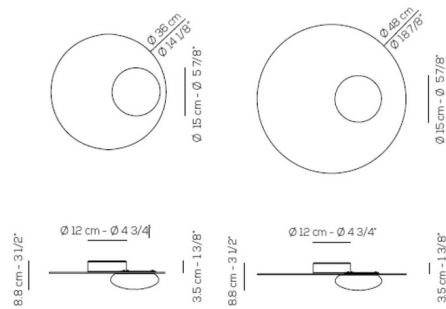

### Specifications

COLOR . . . . . Opal White  
BODY FINISH . . . . . Intense Black  
WATTAGE . . . . . 18W  
DIMMER . . . . . 0-10V  
DIMENSIONS . . . . . 14.125"W x 3.5"H x 14.125"D  
INTEGRATED LED MODULE . . . . . 1 x LED/18W/120-277V LED  
COUNTRY OF ORIGIN . . . . . Italy

### Technical Information

PRODUCT DIMENSIONS . . . . . Canopy: 4.75" diameter  
COLOR RENDERING . . . . . 90 CRI  
LAMP COLOR . . . . . 3000K  
LUMENS/WATT . . . . . 125.28  
LUMINOUS FLUX . . . . . 2255 lumens