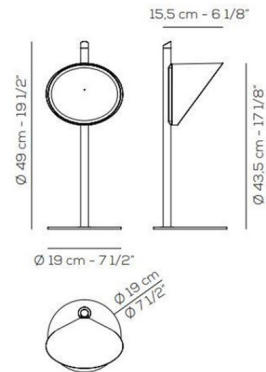

### Specifications

COLOR . . . . . Opal  
BODY FINISH . . . . . White  
WATTAGE . . . . . 7W  
DIMMER . . . . . N/A  
DIMENSIONS . . . . . 7.5"W x 19.5"H  
INTEGRATED LED MODULE . . . . . 1 x LED/7W/120V LED  
COUNTRY OF ORIGIN . . . . . Italy

### Technical Information

PRODUCT DIMENSIONS . . . . . Cord: 96"  
COLOR RENDERING . . . . . 90 CRI  
LAMP COLOR . . . . . 3000K  
LUMENS/WATT . . . . . 95.86  
LUMINOUS FLUX . . . . . 671 lumens

CLICK TO VIEW PRODUCT