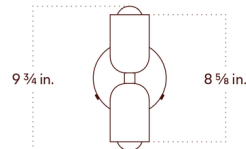

### Specifications

COLOR . . . . . Bone Upper Shade  
BODY FINISH . . . . . Black Canopy  
WATTAGE . . . . . 8W  
DIMMER . . . . . Standard 120V  
DIMENSIONS . . . . . 4.875"W x 9.75"H x 4.625"D  
BULB INCLUDED . . . . . 2 x G16.5/Candelabra (E12)/4W/120V LED  
COUNTRY OF ORIGIN . . . . . United States

### Technical Information

LAMP LIFE . . . . . 30000 hours  
COLOR RENDERING . . . . . 95 CRI  
LAMP COLOR . . . . . 3000K Warm Dim  
LUMENS/WATT . . . . . 110.00  
LUMINOUS FLUX . . . . . 440 lumens

Shown in black canopy / bone upper shade