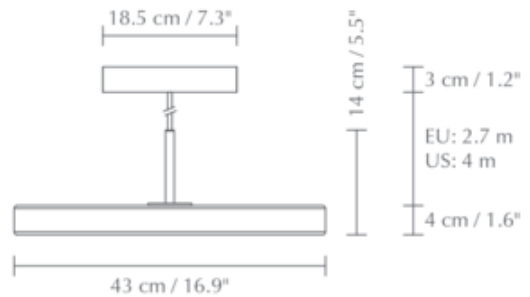

Shown in: Brass / Petrol Blue

<b>SHADE COLOR</b>	Petrol Blue
<b>BODY FINISH</b>	Brass
<b>WATTAGE</b>	13W
<b>DIMMER</b>	Standard 120V
<b>DIMENSIONS</b>	12.2"W x 4.2"H
<b>INTEGRATED LED MODULE</b>	
<b>LAMP</b>	1 x LED/13W/120V LED
<i>Technical Information</i>	
<b>LUMINOUS FLUX</b>	900 lumens
<b>LUMENS/WATT</b>	69.23
<b>LAMP COLOR</b>	3000K
<b>COLOR RENDERING</b>	80 CRI
<b>SPEC #</b>	VIT979864