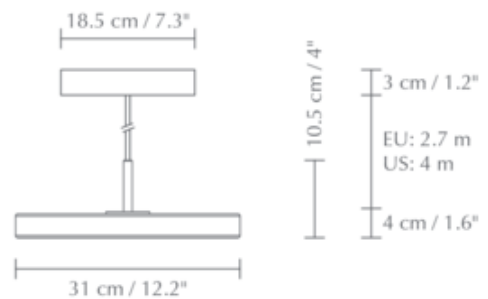

Shown in: Brass / Petrol Blue

<b>SHADE COLOR</b>	Petrol Blue
<b>BODY FINISH</b>	Brass
<b>WATTAGE</b>	13W
<b>DIMMER</b>	Standard 120V
<b>DIMENSIONS</b>	12.2"W x 4.2"H
<b>INTEGRATED LED MODULE</b>	
<b>LAMP</b>	1 x LED/13W/120V LED
<i>Technical Information</i>	
<b>LUMINOUS FLUX</b>	900 lumens
<b>LUMENS/WATT</b>	69.23
<b>LAMP COLOR</b>	3000K
<b>COLOR RENDERING</b>	80 CRI
<b>SPEC #</b>	VIT979864