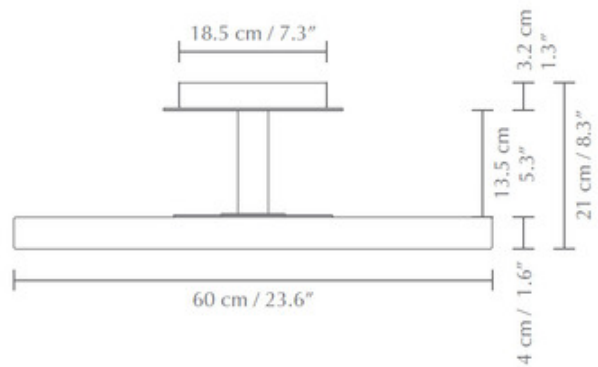

*Shown in: Brass / Anthracite*

<b>SHADE COLOR</b>	Anthracite
<b>BODY FINISH</b>	Brass
<b>WATTAGE</b>	37W
<b>DIMMER</b>	Low Voltage Electronic
<b>DIMENSIONS</b>	23.6"W x 8.2"H
<b>INTEGRATED LED MODULE</b>	
<b>LAMP</b>	1 x LED/37W/120V LED
<i>Technical Information</i>	
<b>LUMINOUS FLUX</b>	1500 lumens
<b>LUMENS/WATT</b>	40.54
<b>LAMP COLOR</b>	3000K
<b>COLOR RENDERING</b>	80 CRI
<b>SPEC #</b>	VIT979868