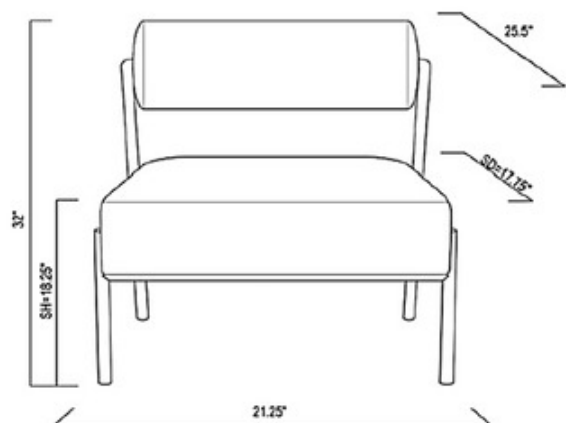

*Shown in: Matte Black / Black Velour*

<b>COLOR</b>	Black Velour
<b>BODY FINISH</b>	Matte Black
<b>WATTAGE</b>	N/A
<b>DIMMER</b>	N/A
<b>DIMENSIONS</b>	21.3"L x 27.8"W x 32"H
<b>LAMP</b>	N/A

**SPEC #** NUE992235